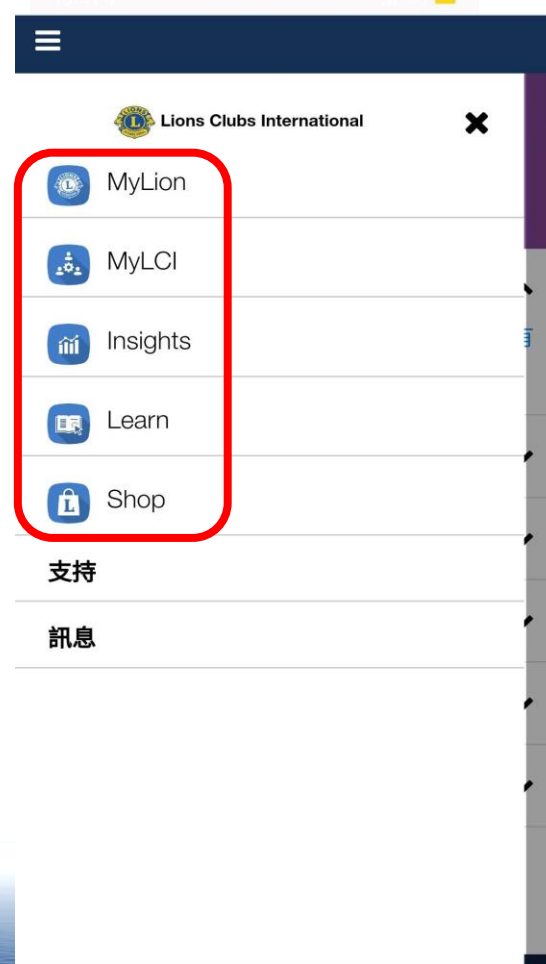

## 常見問題四：

台灣總會獅友APP  
主要的**功能及特色**是什麼？

# 台灣總會APP - 畫面呈現\_1

九宮格可快速查詢各分會、各區、獅子大學、台灣總會、國際總會及MYLION等社服活動及會務相關資訊

# 台灣總會APP - 畫面呈現\_2

九宮格可快速查詢各分會、各區、獅子大學、台灣總會、國際總會、MYLION及MYLCI等社服活動與會務相關資訊