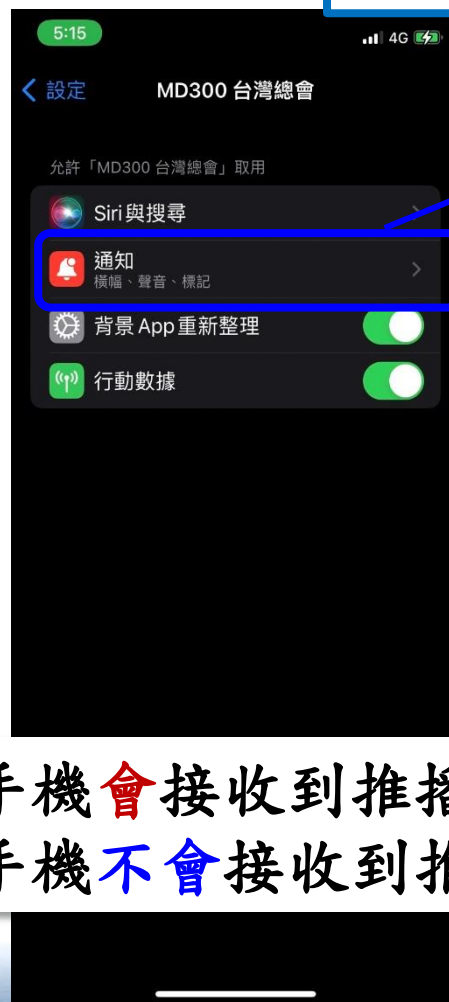

# 台灣總會APP - 會員中心(意見回饋)

可快速回饋給台灣總會、各區、各分會及獅子大學等意見(可查回覆)

# 台灣總會APP - 會員中心(推播設定)

Android版本

iOS版本

○有開啟通知-手機會接收到推播  
×無開啟通知-手機不會接收到推播