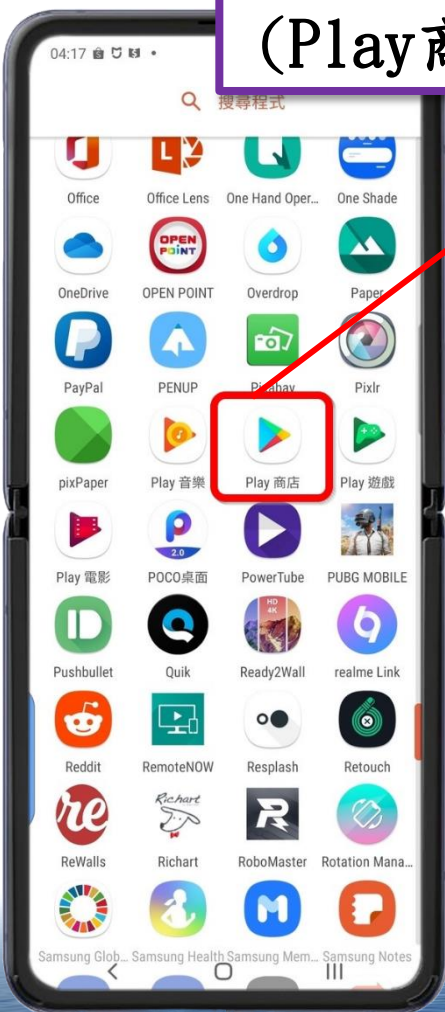

台灣總會歷年網站

App Store 下載

GET IT ON Google Play

註冊帳號

可到台灣總會官網下方  
直接點選或掃描QR-Code

Android版本

iOS版本

# 台灣總會APP安裝步驟 - 搜尋\_3

Android版本  
(Play商店)

iOS版本  
(APP Store)

找到搜尋並輸入關鍵字  
台灣總會MD300