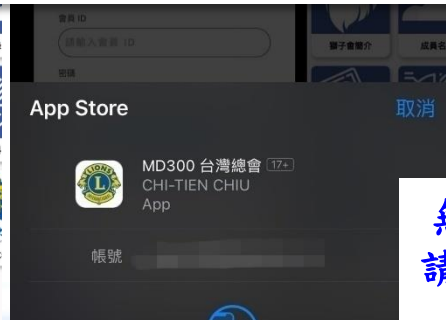

# 台灣總會APP安裝步驟 - 安裝

## Android版本

12:42 VoLTE 4G+ 47%

超過 100 次  
下載次數

12+  
12 歲以上

安裝

關於這個應用程式 →

『形象價值、實現服務』\_國際獅子會台灣總會(MD300) 2022-2023年度主題 讓世界看見台灣獅友的愛心，讓國人看見獅友的...

## iOS版本

2:48 4G

取得

年齡 類別 開發者

17+ 社交 CHI-TIEN CHIU

2:48 4G

按兩下來安裝

年齡 類別 開發者

17+ 社交 CHI-TIEN CHIU

按側邊兩下後掃自己的  
Face ID或指紋  
即可開始下載

2:48 4G

App Store 取消

使用 Apple ID 登入

請輸入 \_\_\_\_\_ 的密碼以授權  
此交易。

密碼

登入