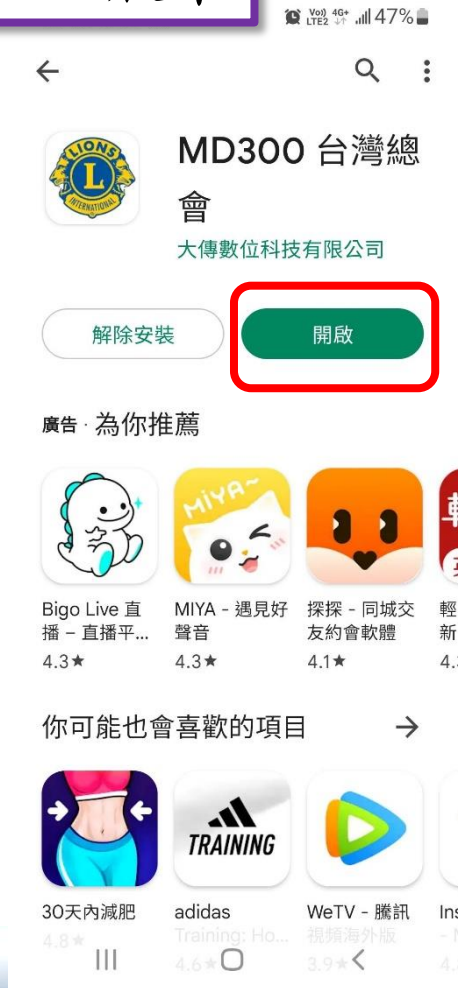

台灣總會APP安裝步驟 - 開啟

Android版本

iOS版本