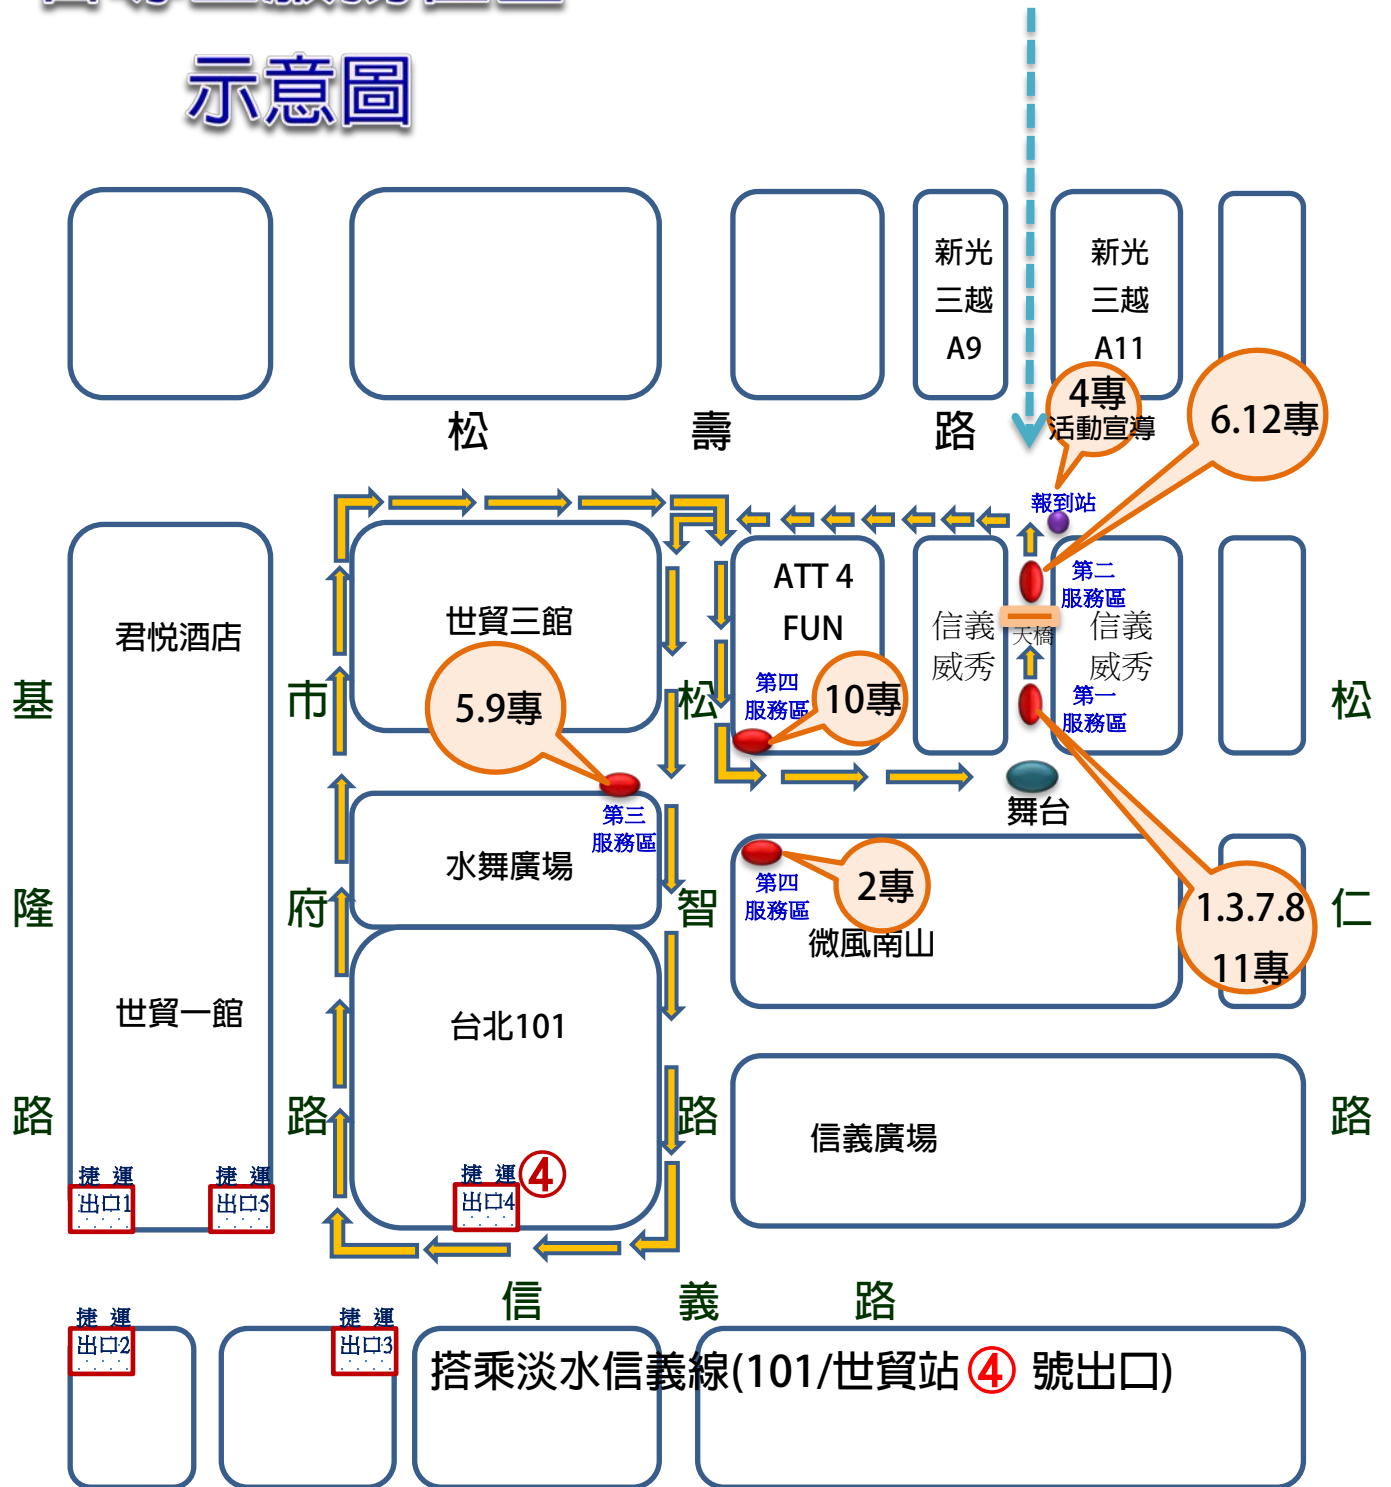

# 各專區服務位置

搭乘捷運(板南線)忠孝市府站③出口

## 示意圖

公車：搭乘284、202、266、277、611、612、620、20至松壽路口站即可到達台北信義威秀影城。

捷運：搭乘板南線捷運至(市政府站出 ③ 號出口)

搭乘淡水信義線(101/世貿站 ④ 號出口)

步行約5分鐘，即可到達台北信義威秀影城。